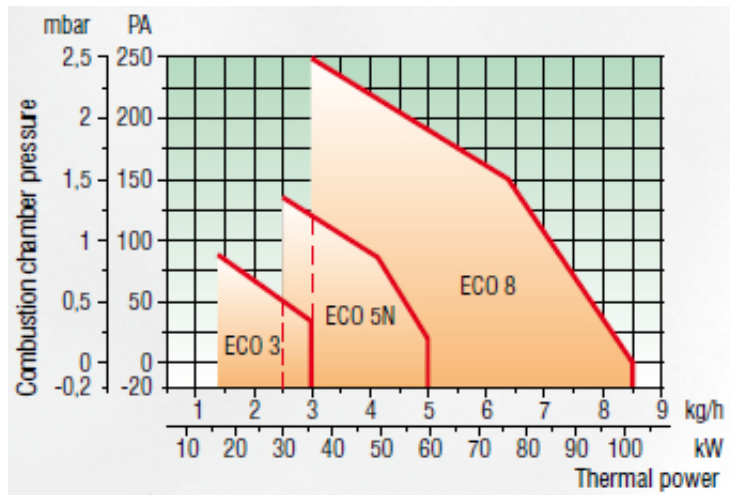

**Mounting flange and Weight:**

ECO 8 - ECO 10 - 10/L  
ECO 15 - 15/L - ECO 20 - 20/L

ECO 22 - ECO 30

| Model    | G (Ø mm) | H (Ø mm)  | L (Ø mm) | M (Ø mm) | N (Ø mm) | Weight(kg) |
|----------|----------|-----------|----------|----------|----------|------------|
| ECO 3    | 85       | 135 ÷ 160 | M8       | 170      | 144      | 11,3       |
| ECO 5N   | 85       | 135 ÷ 160 | M8       | 170      | 144      | 12,5       |
| ECO 8    | 95       | 127 ÷ 198 | M8       | 160      | 160      | 12,6       |
| ECO 10   | 120      | 155 ÷ 210 | M8       | 180      | 180      | 12,6       |
| ECO 15   | 120      | 155 ÷ 210 | M8       | 180      | 180      | 16         |
| ECO 20   | 120      | 155 ÷ 210 | M8       | 180      | 180      | 17         |
| ECO 22   | 135      | 160 ÷ 225 | M10      | 225      | 205      | 23         |
| ECO 30   | 145      | 172 ÷ 225 | M10      | 225      | 205      | 33,5       |
| ECO 10/L | 120      | 110 ÷ 150 | M8       | 180      | 180      | 13         |
| ECO 15/L | 120      | 110 ÷ 150 | M8       | 180      | 180      | 15         |
| ECO 20/L | 120      | 110 ÷ 150 | M8       | 180      | 180      | 15         |
| ECO 3R   | 85       | 135 ÷ 160 | M8       | 170      | 144      | 11,5       |
| ECO 5RN  | 85       | 135 ÷ 160 | M8       | 170      | 144      | 12,6       |
| ECO 7 R  | 95       | 135 ÷ 160 | M8       | 180      | 154      | 13,6       |

### Characteristics circulator: