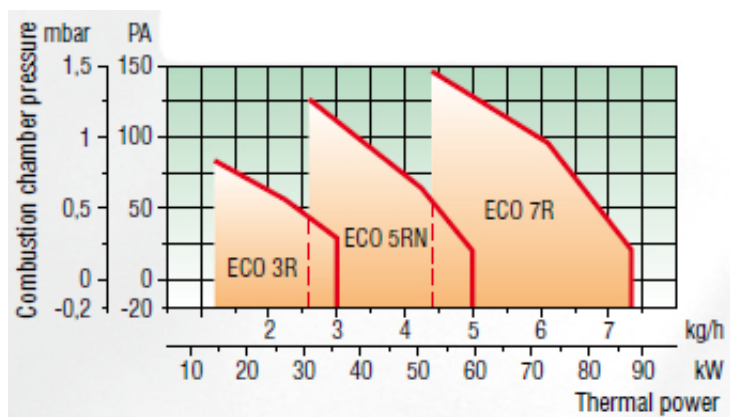

**Mounting flange and Weight:**

ECO 8 - ECO 10 - 10/L  
ECO 15 - 15/L - ECO 20 - 20/L

ECO 22 - ECO 30

| Model    | G (Ø mm) | H (Ø mm)  | L (Ø mm) | M (Ø mm) | N (Ø mm) | Weight(kg) |
|----------|----------|-----------|----------|----------|----------|------------|
| ECO 3    | 85       | 135 ÷ 160 | M8       | 170      | 144      | 11,3       |
| ECO 5N   | 85       | 135 ÷ 160 | M8       | 170      | 144      | 12,5       |
| ECO 8    | 95       | 127 ÷ 198 | M8       | 160      | 160      | 12,6       |
| ECO 10   | 120      | 155 ÷ 210 | M8       | 180      | 180      | 12,6       |
| ECO 15   | 120      | 155 ÷ 210 | M8       | 180      | 180      | 16         |
| ECO 20   | 120      | 155 ÷ 210 | M8       | 180      | 180      | 17         |
| ECO 22   | 135      | 160 ÷ 225 | M10      | 225      | 205      | 23         |
| ECO 30   | 145      | 172 ÷ 225 | M10      | 225      | 205      | 33,5       |
| ECO 10/L | 120      | 110 ÷ 150 | M8       | 180      | 180      | 13         |
| ECO 15/L | 120      | 110 ÷ 150 | M8       | 180      | 180      | 15         |
| ECO 20/L | 120      | 110 ÷ 150 | M8       | 180      | 180      | 15         |
| ECO 3R   | 85       | 135 ÷ 160 | M8       | 170      | 144      | 11,5       |
| ECO 5RN  | 85       | 135 ÷ 160 | M8       | 170      | 144      | 12,6       |
| ECO 7 R  | 95       | 135 ÷ 160 | M8       | 180      | 154      | 13,6       |

### Characteristics circulator: