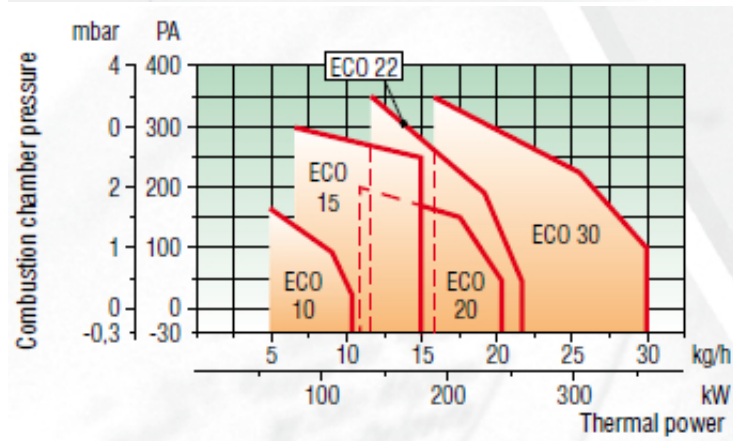

Model	G (Ø mm)	H (Ø mm)	L (Ø mm)	M (Ø mm)	N (Ø mm)	Weight(kg)
ECO 3	85	135 ÷ 160	M8	170	144	11,3
ECO 5N	85	135 ÷ 160	M8	170	144	12,5
ECO 8	95	127 ÷ 198	M8	160	160	12,6
ECO 10	120	155 ÷ 210	M8	180	180	12,6
ECO 15	120	155 ÷ 210	M8	180	180	16
ECO 20	120	155 ÷ 210	M8	180	180	17
ECO 22	135	160 ÷ 225	M10	225	205	23
ECO 30	145	172 ÷ 225	M10	225	205	33,5
ECO 10/L	120	110 ÷ 150	M8	180	180	13
ECO 15/L	120	110 ÷ 150	M8	180	180	15
ECO 20/L	120	110 ÷ 150	M8	180	180	15
ECO 3R	85	135 ÷ 160	M8	170	144	11,5
ECO 5RN	85	135 ÷ 160	M8	170	144	12,6
ECO 7 R	95	135 ÷ 160	M8	180	154	13,6

Characteristics circulator:

Products

- [ECO 3 (cod. 00840005)](#)